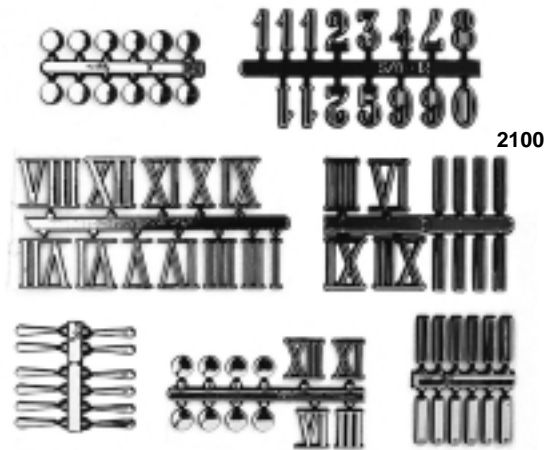

2101

2102

2103

Tenemos a su disposición muchos más modelos y tamaños de números en diferentes materiales y acabados. Consúltenos

Números en plástico adhesivo pintado en dorado.

Juego de 12 piezas. Medida de altura en mm.

Código 2100

N.º romanos: 10-13-16-19 mm
 N.º romanos + puntos: 16 mm
 N.º romanos + barras: 16 mm
 N.º árabes: 16 mm

Sólo barras: 19 mm
 Sólo puntos: 10 mm
 Sólo lágrima: 11 y 16 mm

Números plástico optogonales.

38 mm. alto. Juego de 12 piezas

Código 2101

Números plástico forma escudo.

28 mm. alto. Juego de 12 piezas

Código 2102

Números en plástico adhesivo con escudo pintado.

28 mm. alto. Juego de 12 piezas

Código 2103

Números negros en chapa de aluminio lacada blanca.

14 mm. redondo o forma. Juego de 12 piezas

Código 2104

Números de latón dorado.

10 ó 15 mm. alto.
 Juego de 12 piezas

Código 2105

Números ovalados con escudo metal dorado.