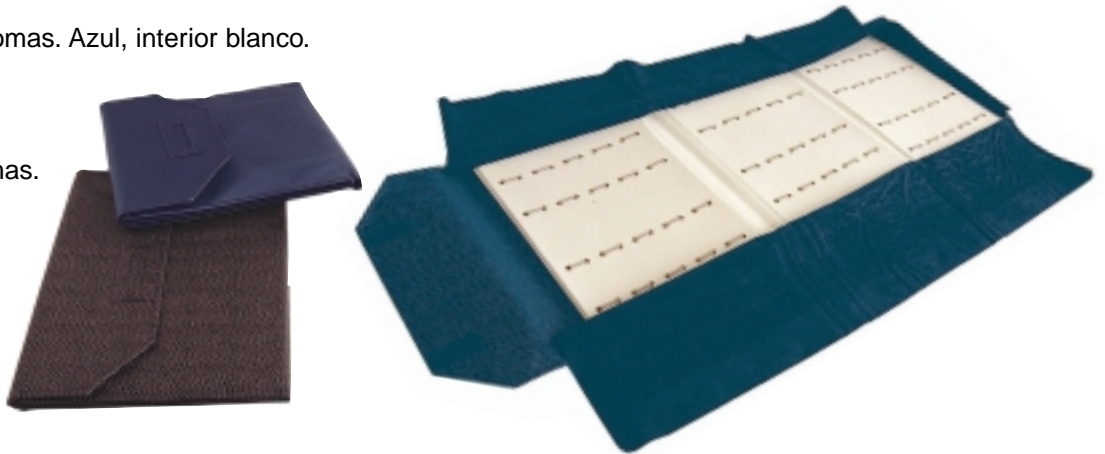

Disponemos de una amplia colección de estuches fantasía, mantas, expositores etc. Consúltenos.

Manta 18 pulseras con gomas. Azul, interior blanco.
Medidas: 820 x 240 mm

Código 1161

Manta 30 relojes con gomas.
Azul, interior blanco.
Medidas: 730 x 300 mm

Código 1172

Manta para 32 cadenas,
con anillas.
Azul, interior blanco.
Medidas: 740 x 300 mm

Código 1088

Rollo 500 etiquetas adhesivas dorado. Oro 1ª Ley. Medidas: 20 x 8

Código 1179

Rollo 500 etiquetas adhesivas plateado. Plata 1ª Ley. Medidas: 20 x 8

Código 1180

Caja 100 lazos pequeños. Colores: oro, verde, rojo, azul, plata

Código 1181

Imperdibles redondos. Caja 25 unidades

Código 1182

Alfiler dorado. Caja 100 unidades

Código 1183

Bolsas de tela con cordón tipo "Judas" en color a elegir: azul, burdeos o verde