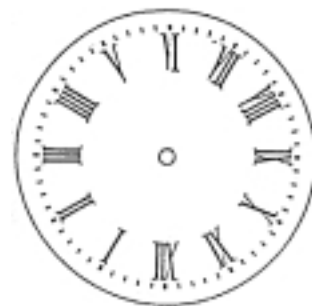

ESFERAS ESMALTE NUMEROS ROMANOS

BOMBEADAS

Diámetros disponibles

60 mm   88 mm
72 mm   100 mm
80 mm   125 mm

Código 1049

Además disponemos de estos modelos pintados con flores en las siguientes medidas

60 mm   100 mm
88 mm   125 mm

Código 1053

ADORNOS ESFERA

Adorno superior esfera "TEMPUS"

Código 1054

Diámetro: 52 mm
Blanco bombé
Champán plano

Diámetro: 60 mm
Blanco bombé
Champán plano

CURVA INTERIOR

Diámetros

230 mm   250 mm

Código 1050

BOMBEADA

"Números pintados en tinta con o sin relieve"

Diámetros

230 mm   250 mm

Con relieve **Código 1051**
Sin relieve **Código 1214**

PLANAS

Diámetros

220 mm   250 mm
240 mm

Código 1052