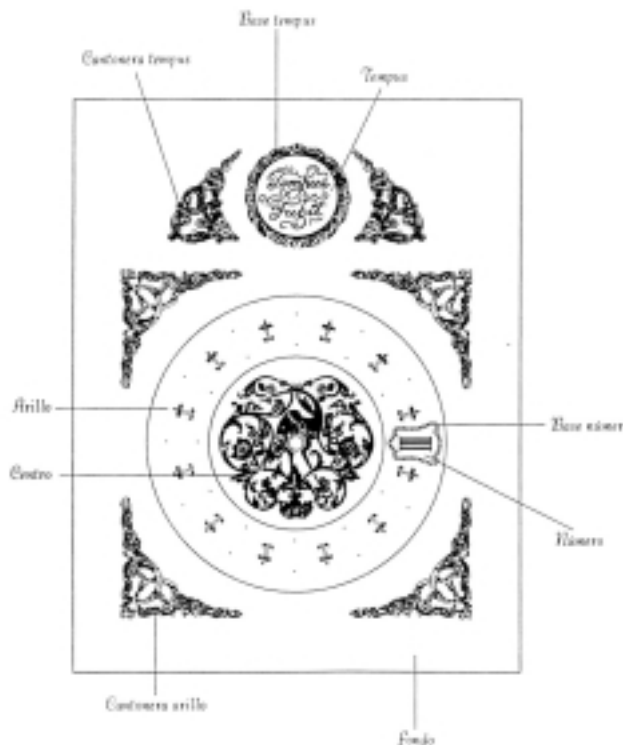

Código 1053

ADORNOS ESFERA

Adorno superior esfera "TEMPUS"

Código 1054

Diámetro: 52 mm
Blanco bombé
Champán plano

Diámetro: 60 mm
Blanco bombé
Champán plano

CURVA INTERIOR

Diámetros

230 mm 250 mm

Código 1050

BOMBEADA

"Números pintados en tinta con o sin relieve"

Diámetros

230 mm 250 mm

Con relieve **Código 1051**
Sin relieve **Código 1214**

PLANAS

Diámetros

220 mm 250 mm
240 mm

Código 1052

ADORNOS ESFERA

Cantóneras para arillo de esfera en juego de 4 ángulos

Código 1055

Pequeñas, apropiadas para arillo de 130 a 160 mm, juego 4 piezas

Medianas, apropiadas para arillo de 160 a 200 mm, juego de 4 piezas