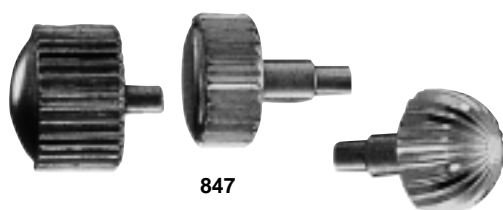

CORONAS ACUATICAS CROMADAS

COD. 828

MEDIDAS DISPONIBLES		
ROSCA	TUBO	DIÁMETRO
90	200	4,00-5,00-5,50-6,00-6,50-7,00
	250	4,00-4,50-5,00-6,00-6,50-7,00
110	200	6,00
120	200	4,50-5,00-5,50-6,00-6,50
	250	4,50-5,50-6,00-6,50
130	200	5,00-6,00-6,50-7,00
	250	5,00-6,50
140	250	7,00

CORONAS ACUATICAS ACERO

COD. 830

MEDIDAS DISPONIBLES		
ROSCA	TUBO	DIÁMETRO
90	200	4,00-4,50-5,00-5,50-6,00
	250	4,00-4,50-5,00
120	200	4,50-5,00-6,00
	250	5,00-5,50-6,00

**TUBOS DE CAJA PARA AJUSTE DE CORONA ACUATICA
DIAMETRO 160 - 180 - 200 - 220 - 250**

BOLSA CON 100 PZAS. POR MEDIDA

COD. 696

**CORONAS DE ROSCA CON TUBO DE CAJA ROSCADO
DORADAS O CROMADAS**

MEDIDAS VARIADAS

COD. 847

847

847

**CONVERSIÓN MEDIDAS
DE CORONAS**

1/12	=	mm
16		3,00
17		3,25
18		3,50
20		3,75
22		4,00
24		4,50
26		5,00
28		5,25
30		5,50
32		6,00

PULSADOR CRONO

Pulsador crono con rosca de caja chapado o acero rectangular clásico

COD. 482

CORONAS BOLSILLO CHAPADAS