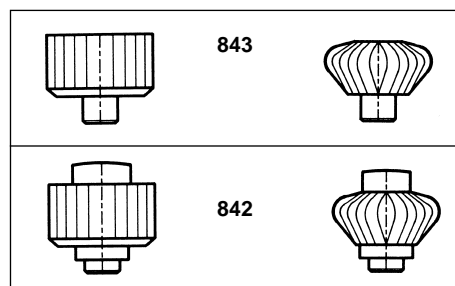

843

842

857

Tenemos a su disposición más de 50 modelos en coronas Sk cuarzo.