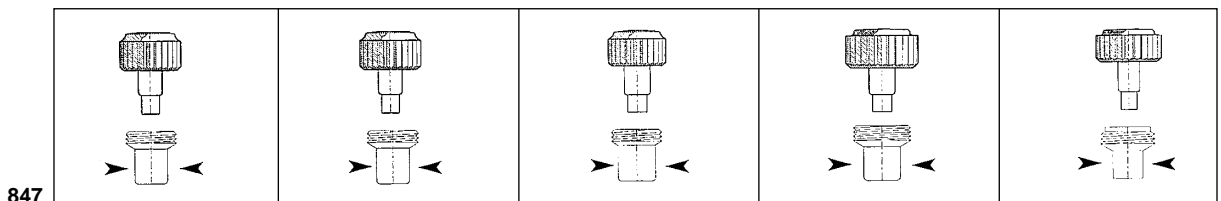

**CORONAS DE ROSCA CON TUBO DE CAJA ROSCADO
DORADAS O CROMADAS**

MEDIDAS VARIADAS

COD. 847

847