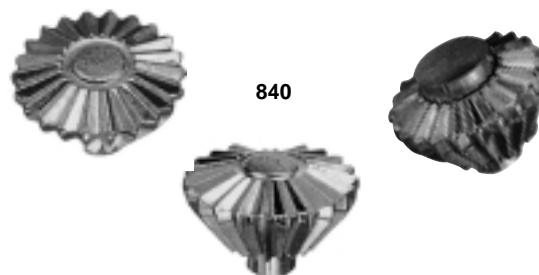

medidas disponibles

ROSCA	DIÁMETRO	ROSCA	DIÁMETRO
60	2,50-3,00-3,25	80	3,00-3,50
70	3,00	90	3,50-4,00-4,50

CORONAS ACERO CUARZO TUBO CON JUNTA

medidas disponibles

ROSCA: 70	DIÁMETRO: 3,50
-----------	----------------

CORONAS CON PIEDRA: a elegir azul-negro-rojo

CORONAS CHAPADAS

guardapolvo, con piedra color

Rosca 90 COD. 860

DIÁMETRO: 3,00-3,50-4,00-4,50

CORONAS CROMADAS

guardapolvo con piedra color

Rosca 90 COD. 861

DIÁMETRO: 3,00-4,50

863

840

843

842

857

Tenemos a su disposición más de 50 modelos en coronas Sk cuarzo.

860

848

CORONAS ACUATICAS

chapadas con piedra

CODIGO 839

Medidas disponibles

Rosca	Tubo	Diámetro
90	160 200	3,00-3,25 3,50

CORONAS SENCILLAS

CORONAS CHAPADAS