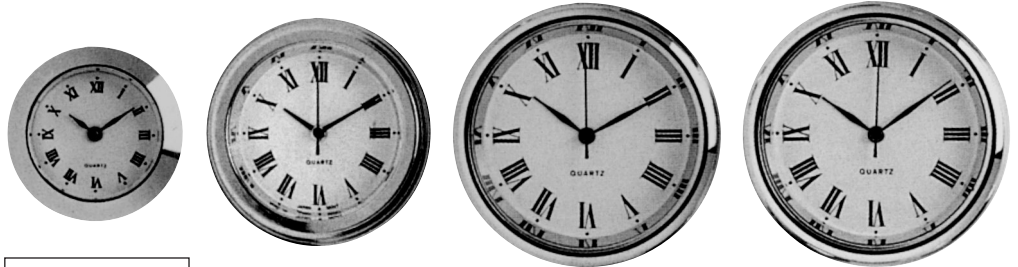

COD. 995

**TERMÓMETRO**

DIAMETRO MM

25  
50  
67  
100

**TERMÓMETRO  
PLACA DORADA  
O BLANCA.  
ALTO 12 - 17 - 21 CM.**

CODIGO 996

**MÁQUINA DE MÚSICA  
CON LLAVE**

CODIGO 998

**CONJUNTO COMPLETO  
DE BISEL, ESFERA,  
CON CAJA Y CRISTAL  
DORADO**

CODIGO 999

DIAMETRO MM

85  
100  
130  
160

**RELOJES PARA INSERTAR**

CODIGO 997

**ESFERA CHAMPAGNE  
O BLANCA.**

*Consultar acabados  
según modelos.*

**BISEL CHAPADO O CROMO.  
NÚMEROS ARABES O ROMANOS.**

DIÁMETRO M/M  
BISEL

23  
30  
35  
37  
45  
61  
66  
72  
85  
103  
66 con despertador

DIÁMETRO  
EXTERIOR

DIÁMETRO  
INSERTAR

23 mm  
30 mm  
35 mm  
37 mm  
45 mm