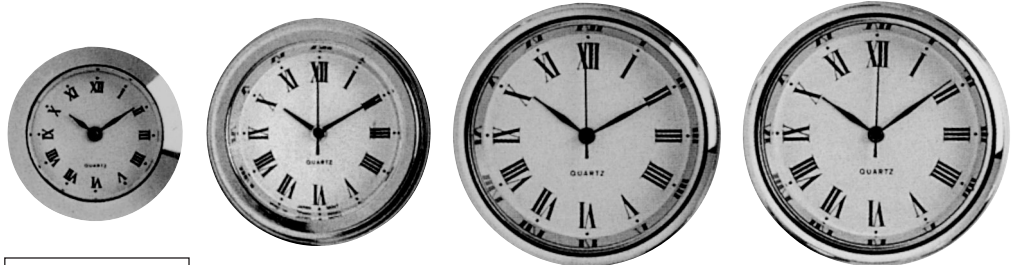

COD. 995

TERMÓMETRO

DIAMETRO MM

25
50
67
100

**TERMÓMETRO
PLACA DORADA
O BLANCA.
ALTO 12 - 17 - 21 CM.**

CODIGO 996

**MÁQUINA DE MÚSICA
CON LLAVE**

CODIGO 998

**CONJUNTO COMPLETO
DE BISEL, ESFERA,
CON CAJA Y CRISTAL
DORADO**

CODIGO 999

DIAMETRO MM

85
100
130
160

RELOJES PARA INSERTAR

CODIGO 997

**ESFERA CHAMPAGNE
O BLANCA.**

*Consultar acabados
según modelos.*

**BISEL CHAPADO O CROMO.
NÚMEROS ARABES O ROMANOS.**

DIÁMETRO M/M
BISEL

23
30
35
37
45
61
66
72
85
103
66 con despertador

DIÁMETRO
EXTERIOR

DIÁMETRO
INSERTAR

23 mm	21 mm
30 mm	28 mm
35 mm	33 mm
37 mm	35 mm
45 mm	43 mm