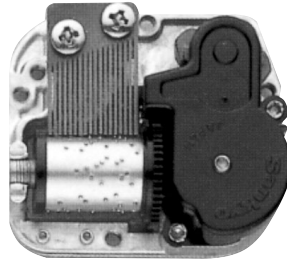

COD. 995

TERMÓMETRO

DIAMETRO MM

25
50
67
100

**TERMÓMETRO
PLACA DORADA
O BLANCA.
ALTO 12 - 17 - 21 CM.**

CODIGO 996

**MÁQUINA DE MÚSICA
CON LLAVE**

CODIGO 998

**CONJUNTO COMPLETO
DE BISEL, ESFERA,
CON CAJA Y CRISTAL
DORADO**

CODIGO 999

DIAMETRO MM

85
100
130
160

RELOJES PARA INSERTAR

CODIGO 997

**ESFERA CHAMPAGNE
O BLANCA.**

*Consultar acabados
según modelos.*

**BISEL CHAPADO O CROMO.
NÚMEROS ARABES O ROMANOS.**

DIÁMETRO M/M
BISEL

23
30
35
37
45
61
66
72
85
103
66 con despertador

DIÁMETRO
EXTERIOR

DIÁMETRO
INSERTAR

23 mm	21 mm
30 mm	28 mm
35 mm	33 mm
37 mm	35 mm
45 mm	43 mm