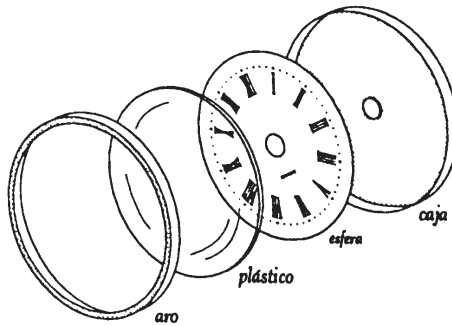

COD. 995

**TERMÓMETRO**

DIAMETRO MM

25  
50  
67  
100

**TERMÓMETRO  
PLACA DORADA  
O BLANCA.  
ALTO 12 - 17 - 21 CM.**

CODIGO 996

**MÁQUINA DE MÚSICA  
CON LLAVE**

CODIGO 998

**CONJUNTO COMPLETO  
DE BISEL, ESFERA,  
CON CAJA Y CRISTAL  
DORADO**

CODIGO 999

DIAMETRO MM

85  
100  
130  
160

**RELOJES PARA INSERTAR**

CODIGO 997

**ESFERA CHAMPAGNE  
O BLANCA.**

*Consultar acabados  
según modelos.*

**BISEL CHAPADO O CROMO.  
NÚMEROS ARABES O ROMANOS.**

DIÁMETRO M/M  
BISEL

23  
30  
35  
37  
45  
61  
66  
72  
85  
103  
66 con despertador

DIÁMETRO  
EXTERIOR

DIÁMETRO  
INSERTAR

23 mm  
30 mm  
35 mm  
37 mm  
45 mm