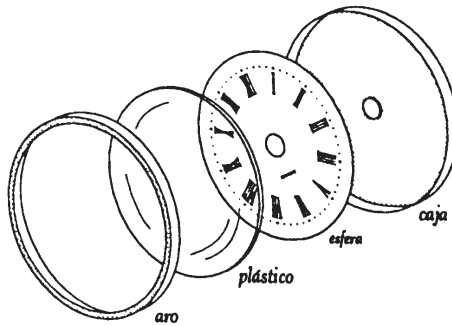

COD. 995

TERMÓMETRO

DIAMETRO MM

25
50
67
100

**TERMÓMETRO
PLACA DORADA
O BLANCA.
ALTO 12 - 17 - 21 CM.**

CODIGO 996

**MÁQUINA DE MÚSICA
CON LLAVE**

CODIGO 998

**CONJUNTO COMPLETO
DE BISEL, ESFERA,
CON CAJA Y CRISTAL
DORADO**

CODIGO 999

DIAMETRO MM

85
100
130
160

RELOJES PARA INSERTAR

CODIGO 997

**ESFERA CHAMPAGNE
O BLANCA.**

*Consultar acabados
según modelos.*

**BISEL CHAPADO O CROMO.
NÚMEROS ARABES O ROMANOS.**

DIÁMETRO M/M
BISEL

23
30
35
37
45
61
66
72
85
103
66 con despertador

DIÁMETRO
EXTERIOR

DIÁMETRO
INSERTAR

23 mm	21 mm
30 mm	28 mm
35 mm	33 mm
37 mm	35 mm
45 mm	43 mm