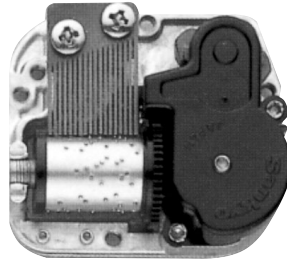

COD. 995

**TERMÓMETRO**

DIAMETRO MM

25  
50  
67  
100

**TERMÓMETRO  
PLACA DORADA  
O BLANCA.  
ALTO 12 - 17 - 21 CM.**

CODIGO 996

**MÁQUINA DE MÚSICA  
CON LLAVE**

CODIGO 998

**CONJUNTO COMPLETO  
DE BISEL, ESFERA,  
CON CAJA Y CRISTAL  
DORADO**

CODIGO 999

DIAMETRO MM

85  
100  
130  
160

**RELOJES PARA INSERTAR**

CODIGO 997

**ESFERA CHAMPAGNE  
O BLANCA.**

*Consultar acabados  
según modelos.*

**BISEL CHAPADO O CROMO.  
NÚMEROS ARABES O ROMANOS.**

DIÁMETRO M/M  
BISEL

23  
30  
35  
37  
45  
61  
66  
72  
85  
103  
66 con despertador

DIÁMETRO  
EXTERIOR

DIÁMETRO  
INSERTAR

23 mm  
30 mm  
35 mm  
37 mm  
45 mm